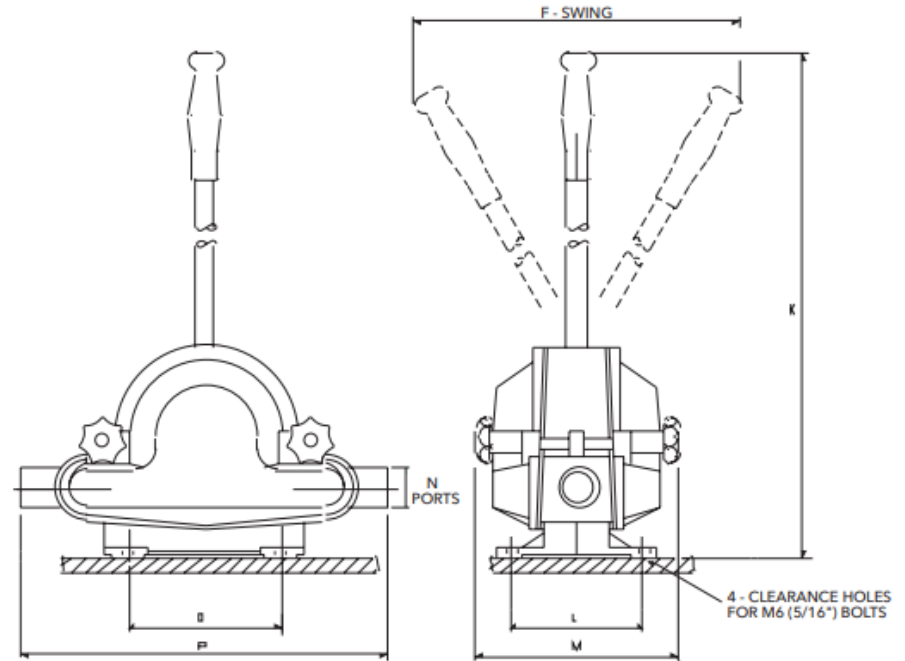

a xylem brand

Amazon Warrior Manual Bilge Pump

Dimensions – inches (millimeters)

DESSIN DIMENSIONNEL Pouces (millimètres) • MABZEICHNUNG Zoll (Millimeter) • DISEGNO DIMENSIONALE Pollici (millimetri) • MAATTEKENING Inch (millimeter)
 DIMENSIONELL RITNING Tum (millimeter) • DIBUJO DIMENSIONAL Pulgadas (milímetros)

Through Deck Mounting

On Deck Mounting

F	K	L	M	N	O	P	UNITS	WEIGHT
12.2 (310)	27 (680)	5.1 (130)	8 (200)	1.5 (38.1)	6 (150)	14 (355)	inches (mm)	9.7 lbs (4.40 kg)

A	B	C	D	E	F	G	H	J	K	L	M	N	O	P	UNITS	WEIGHT
0.6 (14.5)	3.4 (89)	0.2-0.9 (5-22)	4.7 (120)	3.7 (94)	0.5 (12.8)	3.7 (94)	5.1 (129)	4.5 (115)	4.8 (121)	8.58 (218)	5.8 (147)	12.2 (310)	9.9 (252)	5.1 (129)	inches (mm)	2.5 lbs (1.2 kg)