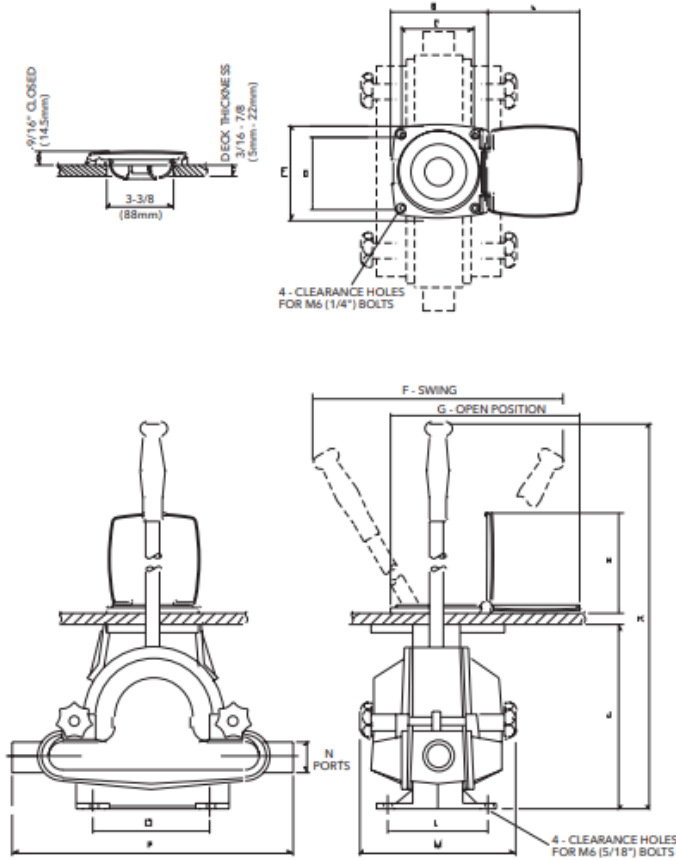

a xylem brand

Amazon Warrior Manual Bilge Pump

Dimensions – inches (millimeters)

DESSIN DIMENSIONNEL Pouces (millimètres) • MABZEICHNUNG Zoll (Millimeter) • DISEGNO DIMENSIONALE Pollici (millimetri) • MAATTEKENING Inch (millimeter)
 DIMENSIONELL RITNING Tum (millimeter) • DIBUJO DIMENSIONAL Pulgadas (milímetros)

Through Deck Mounting

On Deck Mounting

F	K	L	M	N	O	P	UNITS	WEIGHT
12.2 (310)	27 (680)	5.1 (130)	8 (200)	1.5 (38.1)	6 (150)	14 (355)	inches (mm)	9.7 lbs (4.40 kg)

A	B	C	D	E	F	G	H	J	K	L	M	N	O	P	UNITS	WEIGHT
0.6 (14.5)	3.4 (89)	0.2-0.9 (5-22)	4.7 (120)	3.7 (94)	0.5 (12.8)	3.7 (94)	5.1 (129)	4.5 (115)	4.8 (121)	8.58 (218)	5.8 (147)	12.2 (310)	9.9 (252)	5.1 (129)	inches (mm)	2.5 lbs (1.2 kg)